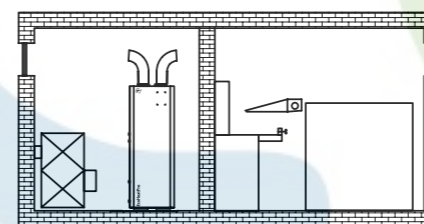

> **Dodatočná hadovitá trubica**

1,5m² dodatočnej, zabudovanej hadovitej trubice umožňuje pripojenie ľubovoľného ďalšieho zdroja tepla.

Tepelné čerpadlo Tweetop EcoHeatPro využíva dostupný vzduch k ohrevu teplej úžitkovej vody. Odoberá tepelnú energiu zo vzduchu a prostredníctvom termodynamickej sústavy ju posielajú do zásobníku.